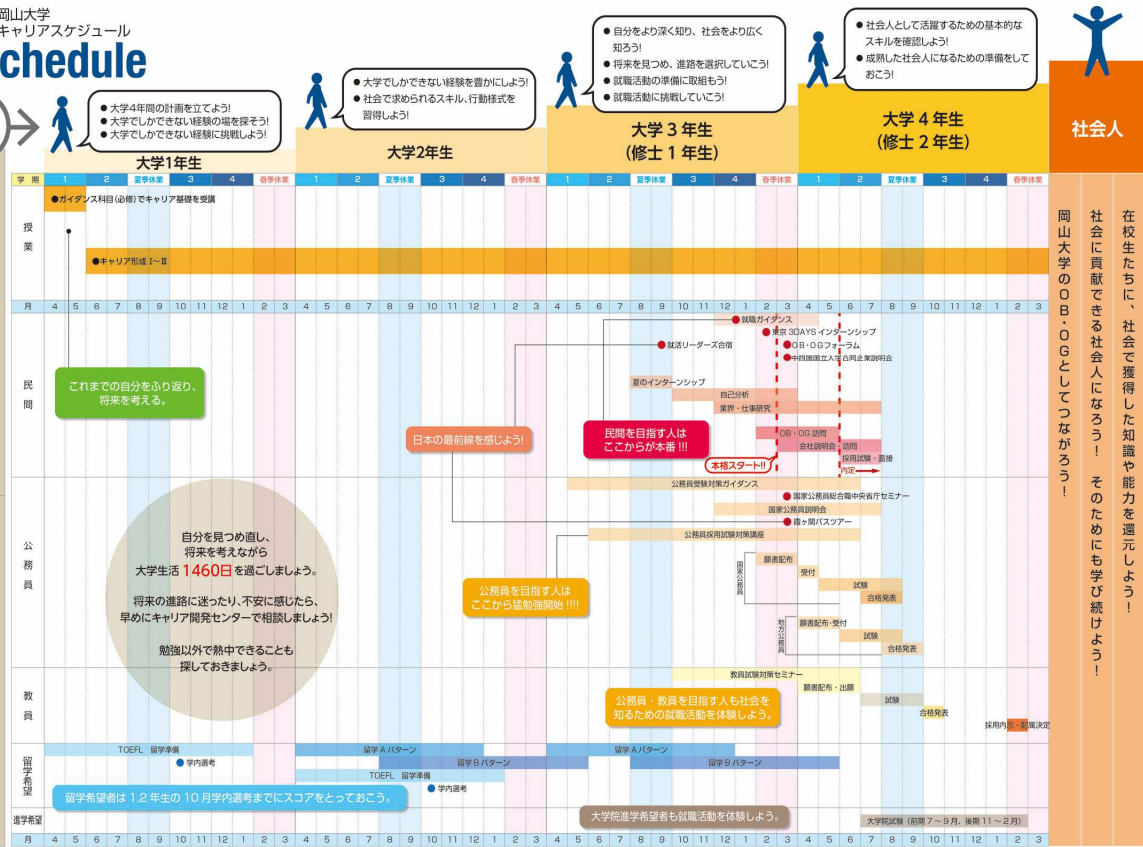

## 大学 = 自由なフィールド

### 自由な時間を どう使う人間か？

## 採用面接でよく聞かれること

- ・ 学生時代に力を入れて取り組んだことは何ですか？
- ・ あなたの強みは何ですか？（自分の長所）
- ・ 今までで一番感動したことは何ですか？
- ・ これまでに挫折体験はありますか？
- ・ 志望動機は、何ですか？

1年生からのキャリア教育で  
「気づき」や「学び」の  
きっかけを得ると共に  
大学生活を通じて、語れる経験を！

# 岡山大学 キャリアスケジュール Schedule

高校生から  
大学生へ

どうして大学で学ぶの？  
どんな人になりたいの？

あなたのモデルは？  
何をやってみたいの？

在校生たちに、社会で獲得した知識や能力を還元しよう！  
社会に貢献できる社会人になろう！ そのためにも学び続けよう！  
岡山大学のOB・OGとしてつながろう！