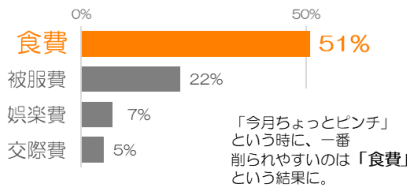

① 朝食から夕食まで丸ごとサポート

岡山大学生協の食堂では皆さんの活力となる食事を1日を通してサポートします。平日朝8:00~22:00まで3食しっかりご利用いただけます。

朝食

🕒 8:00~

昼食

夕食

🕒 ~22:00

ミールカードは健康的な食生活を支えます

※2024年度入学者向けの内容はまだ決まっておりません。記載内容は変更になる可能性があります

ミールカードは食堂の定期券

ミールカードは、大学生活を送るうえで大事な「食」を支援するためのツールです。

入学時に食費を1年間分前払い頂くことで毎日上限額まで、キャンパス内の食事に利用できるサービスです。

ミールカード 3つのメリット

① 健康的 ～バランスの良い食事ができます～

お財布を気にせずに食事ができるので、小鉢や魚、果物など栄養バランスの良い食事ができます。

② 経済的 ～仕送りがしっかり食事に結びつきます～

大学生は食費を削りがち。ミールカードは食事のみに使用でき、食べれば食べるほどお得になる仕組みです。テイクアウトやお弁当にも利用できます。

食堂は
年間 **341日** 営業

岡山大学生協の食堂は全国でも
トップクラスの利用環境です

- ★ 朝8時から夜10時まで営業!
- ★ 土・日・祝日も営業!

授業やサークルアルバイトに
合わせてしっかり
利用できます

スタンダード
1,200円コース

1日上限 **1,200円**コース(津島)の場合

申込金額

最大利用額

利用するほどお得

さらに!

生協ポイント還元

定期券式で利用すれば利用するほどお得になるびよ!