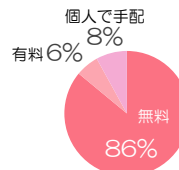

入居可能日

岡山大学は卒業式が3月下旬に行われるため、実際に入居できるのは4月1日以降になるお部屋も多いです。
お引越しのスケジュールも考慮ください。

間取りと食生活

多くのお部屋は1Rで、コンロも1口です。毎日自炊できるとは限らないので、ミールカードのご利用もおすすめです。

ミールカード

90%近くのお部屋がネット無料物件になっています。ただし、無料・定額有料のお部屋は、設備の仕組み上、繋がりにくくなる場合もあります。