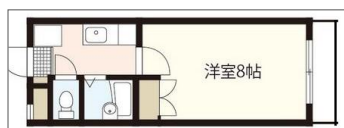

入居可能日

岡山大学は卒業式が3月下旬に行われるため、実際に入居できるのは4月1日以降になるお部屋も多いです。
お引越しのスケジュールも考慮ください。

間取りと食生活

多くのお部屋は1Rで、コンロも1口です。毎日自炊できるとは限らないので、ミールカードのご利用もおすすめです。

ミールカード

90%近くのお部屋がネット無料物件になっています。ただし、無料・定額有料のお部屋は、設備の仕組み上、繋がりにくくなる場合もあります。